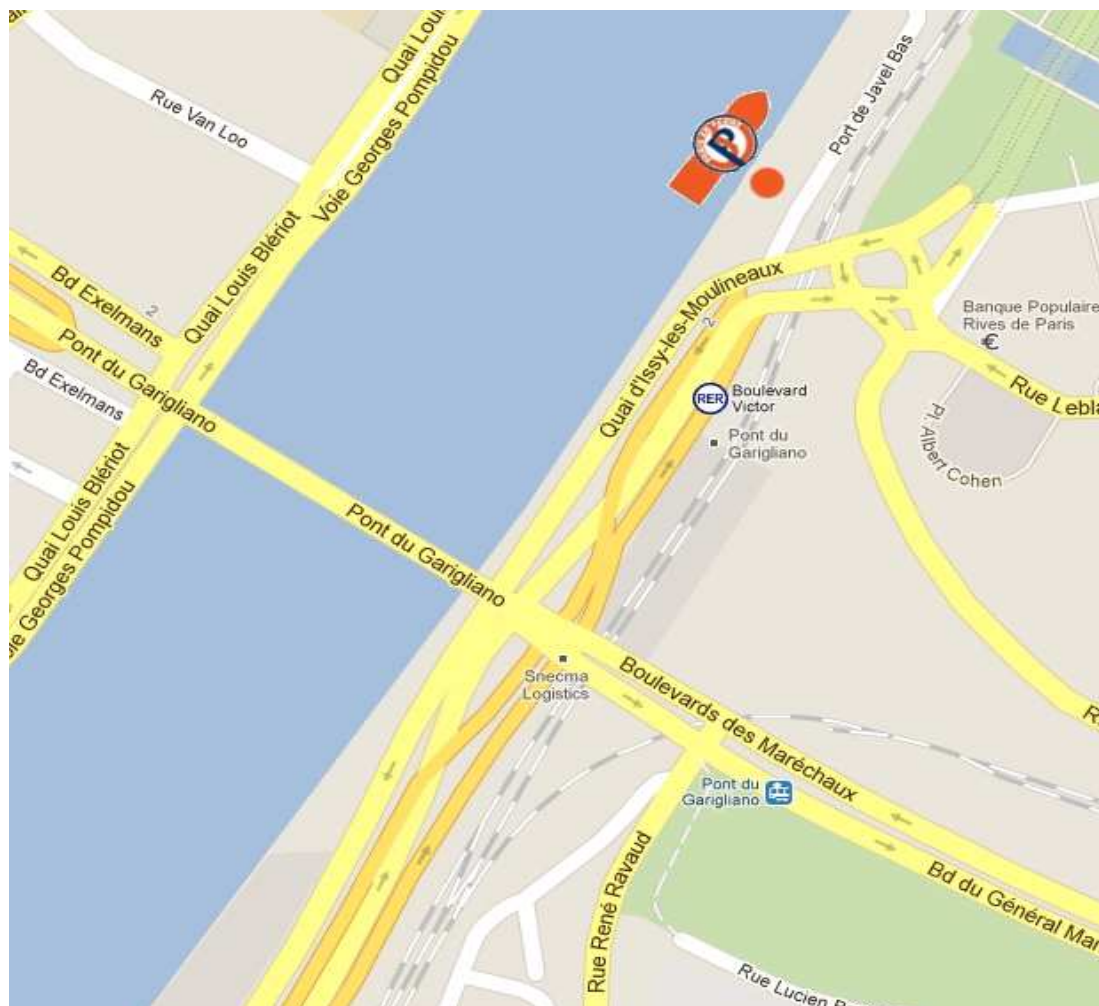

PLAN ACCES EMBARQUEMENT PARIS EN SCENE JAVEL

Les **20/01/12, 28/01/12 et 29/01/12** , le Paris en Scène embarquera ses passagers depuis
l'escale de JAVEL BAS AVAL (cf plan ci-dessous)

Escale de Javel Bas Aval, Port de Javel, Quai André Citroën, 75015 PARIS

Accès Transport : RER C arrêt Boulevard Victor ou TRAM 3 arrêt Pont de Garigliano