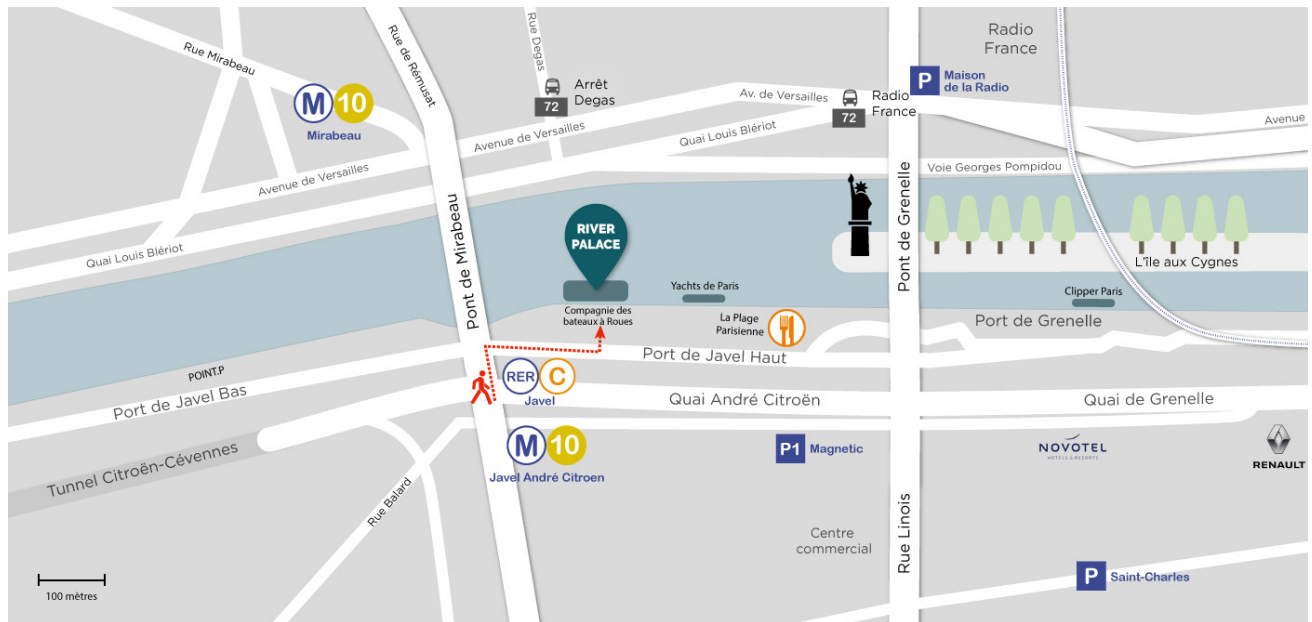

# LE RIVER PALACE

## Accès / Access :

**Port de Javel Haut – 75015 Paris** Au pied du Pont Mirabeau (à proximité du bâtiment du RER)

**En métro :** ligne 10 arrêt Javel – André Citroën, ou RER C arrêt Javel

### En voiture :

Un parking privé est mis à votre disposition juste devant les bateaux.

*A private car park is at your disposal just in front of the boats.*

**Coordonnées GPS :** latitude : 48.8488142 / longitude : 2.2801081